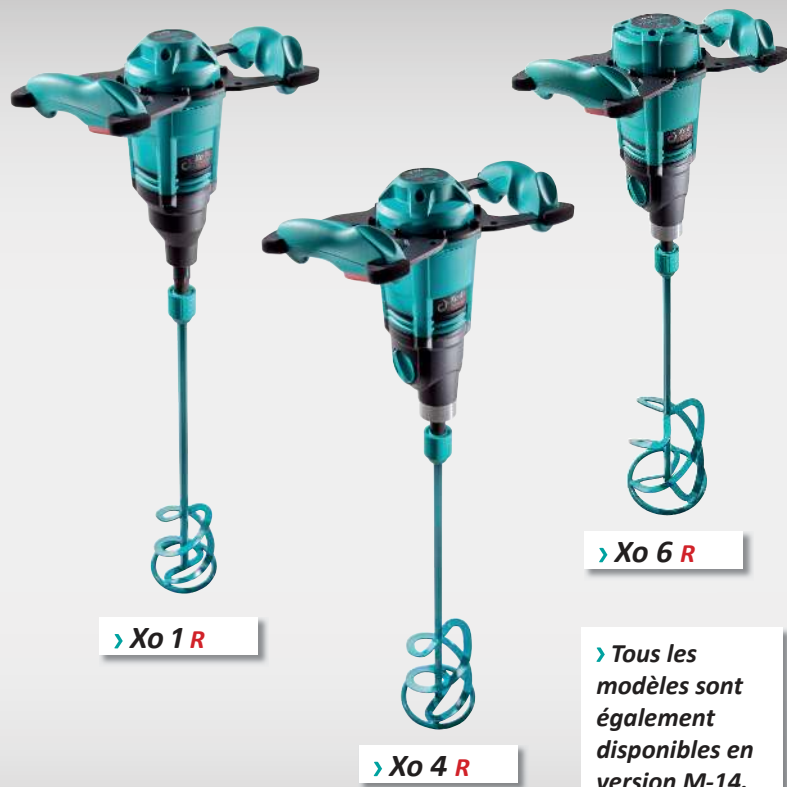

• Boîte 2 vitesses* •

• Raccord rapide HEXAFIX* •

• Tampon en caoutchouc •

• Fiabilité •

*Selon le modèle

Mélangeurs manuels Xo-R

- La gamme éprouvée de mélangeurs offrant des performances optimisées pour d'excellents résultats
- Rendement des plus élevés grâce à la boîte de vitesse et au moteur hautement performants
- Augmentation progressive de la vitesse de rotation grâce à un interrupteur électronique
- Plus de fonctionnalités facilitant l'utilisation, comme le tampon en caoutchouc pratique pour poser l'appareil en douceur
- La hauteur de travail adaptée des modèles Xo-R permet de travailler tout en ménageant le dos
- Aucun démarrage accidentel grâce à l'interrupteur électronique de sécurité
- Travail sans fatigue grâce aux poignées ergonomiques
- Changement facile de la turbine à l'aide du raccord rapide HEXAFIX
- Robustes même soumis à des sollicitations extrêmes
- Résultats de mélange optimaux grâce à l'utilisation d'une géométrie adaptée de la turbine
- 2 ans de garantie

Caractéristiques techniques

	Xo 1 R	Xo 4 R	Xo 6 R
Puissance nominale :	1 150 Watt	1 500 Watt	1 750 Watt
Tension :	230 V~	230 V~	230 V~
Vitesse en charge à la 1 ^{ère} vitesse :	- 640 min ⁻¹	- 420 min ⁻¹	- 400 min ⁻¹
Vitesse en charge à la 2 ^{ème} vitesse :		- 590 min ⁻¹	- 560 min ⁻¹
Quantité de mélange, recommandée :	- 40 litres	- 60 litres	- 90 litres
Longueur du câble :	4 m	4 m	4 m
Poids avec la turbine :	5,3 kg	6,2 kg	7,0 kg
Ø max. de la turbine :	120 mm	150 mm	170 mm
Malaxeur livré avec la turbine :	Type WK 120 pour crépis, chapes, mortiers, mastic, etc.	Type WK 140 pour crépis, chapes, mortiers, mastic, etc.	Type MK 160 pour bétons, crépis et mortiers de tous types, résines époxy, etc.
Numéro de référence avec raccord HEXAFIX :	25100	25118	25142
Numéro de référence avec raccordement M-14 :	25106	25124	25148